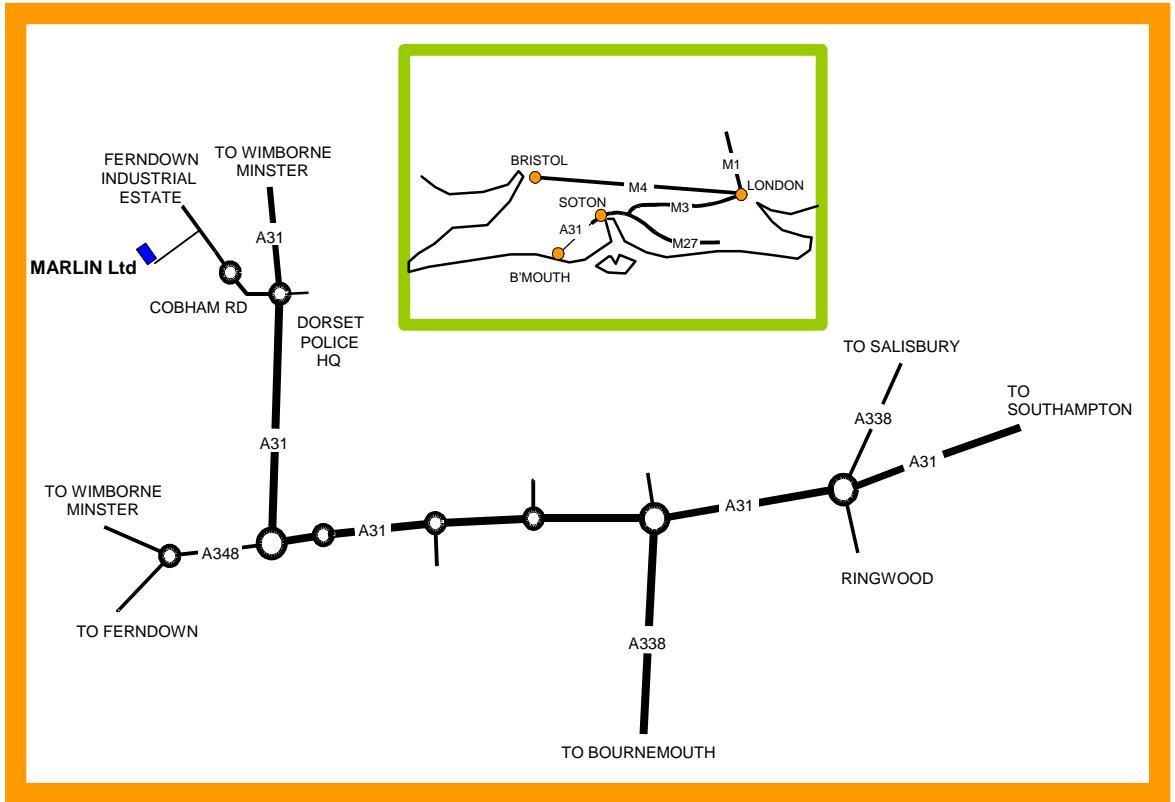

Marlin location map

Marlin House
Johnson Road
Fernside Park
Wimborne
Dorset
BH21 7SE

Tel: +44 (0) 1202 862900
Fax: +44 (0) 1202 862901

Email: sales@marlin-ltd.co.uk
Web: www.marlin-ltd.co.uk