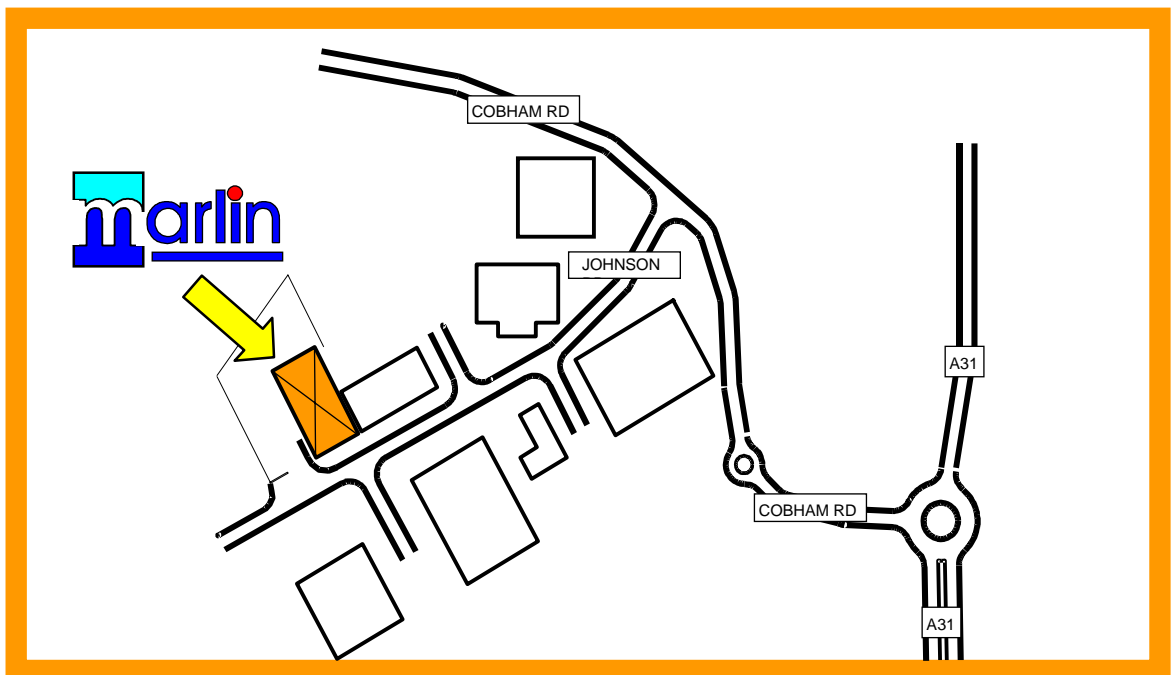

Marlin location map

Marlin House
Johnson Road
Fernside Park
Wimborne
Dorset
BH21 7SE

Tel: +44 (0) 1202 862900
Fax: +44 (0) 1202 862901

Email: sales@marlin-ltd.co.uk
Web: www.marlin-ltd.co.uk